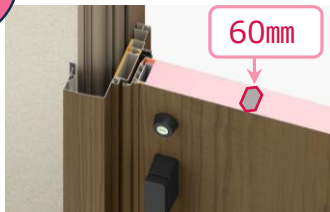

※価格の目安は、片開きデザイン

Point
01

カバー工法ドア 〈業界一の高性能断熱仕様〉

60mm

今ある枠の上から、新しい枠を取付けるだけだから、壁や床を傷める心配はありません!

Point
02

スマートロックシステム FamiLock

お手持ちのスマートフォンが玄関キーに変身! カバンから鍵を出さず、ドアを開錠!